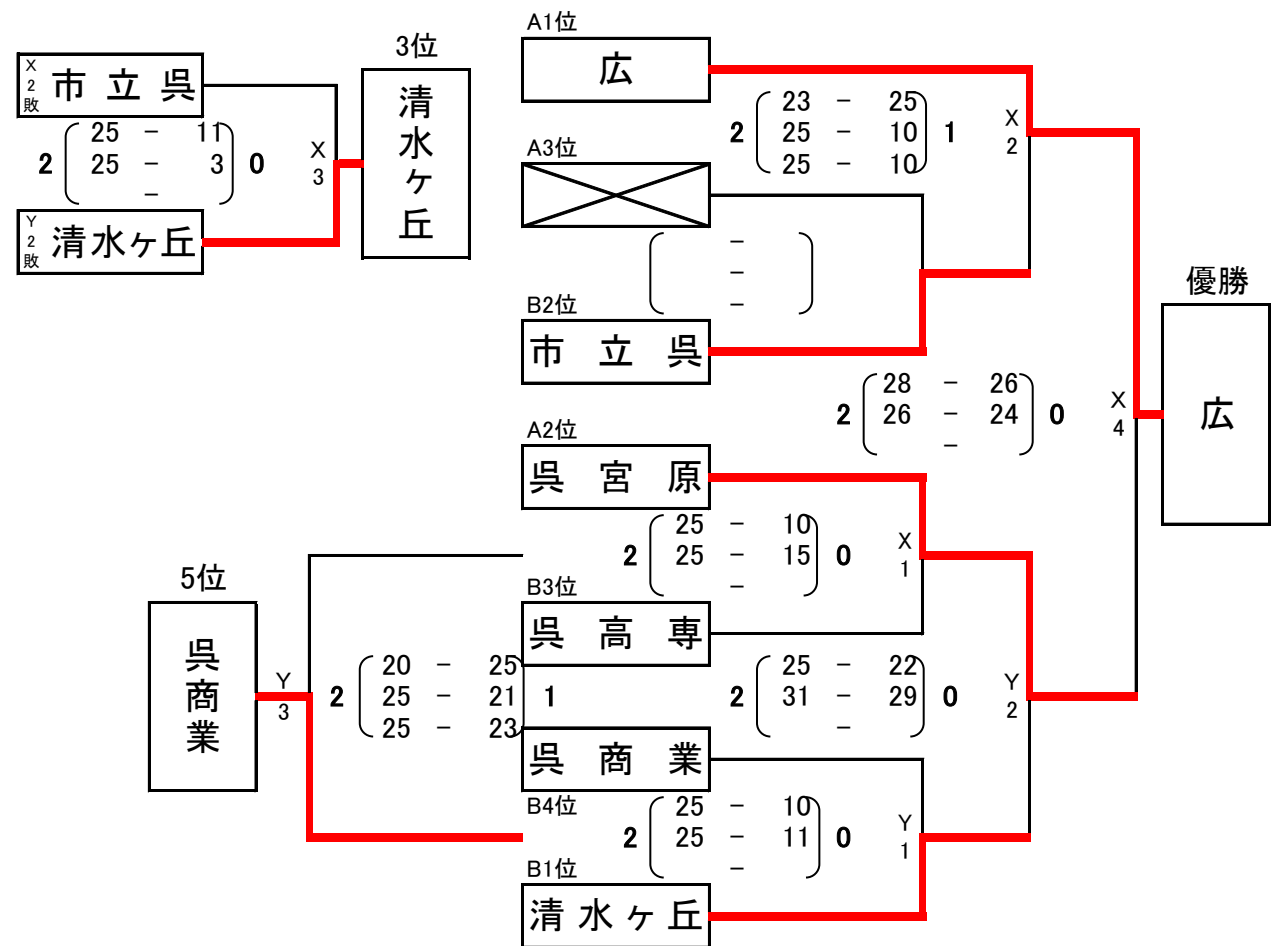

令和5年度広島県高等学校新人バレーボール選手権大会 呉地区予選（女子の部）

令和5年12月23日(土)・24日(日)

《会場》 市立呉高等学校 体育館

12月23日(土) 開館 8:30 代表者会議 8:45 開始式 なし プロトコール 9:30
 12月24日(日) 開館 8:30 代表者会議 8:45 開始式 なし プロトコール 9:30
 ※両日とも9:00までは第1試合のチーム優先で、全チームコート練習可能。

【第1日目】予選トーナメント

Aグループ(リーグ戦)

	呉宮原	広	呉三津田	勝敗	セット率※	順位
第1シード 呉宮原	-	0 $\left(\begin{matrix} 22 & - & 25 \\ 24 & - & 26 \end{matrix} \right)$ 2	2 $\left(\begin{matrix} 25 & - & 0 \\ 25 & - & 0 \end{matrix} \right)$ 0	1-1	1	2
第4シード 広	2-0	-	2 $\left(\begin{matrix} 25 & - & 0 \\ 25 & - & 0 \end{matrix} \right)$ 0	2-0	-	1
呉三津田	0-2	0-2	-	0-2	0	3

※得セット÷失セット

Bグループ(トーナメント戦)

【予選リーグ試合順】

順	Aコート	審判/補助員
1	清水ヶ丘 - 呉高専	宮・広
2	市立呉 - 呉商業	A1両
3	呉宮原 - 広	A2両
4	清水ヶ丘 - 市立呉	A1・2敗
5	呉高専 - 呉商業	A1・2勝

順位	1位	2位	3位	4位	5位
	広	呉宮原	清水ヶ丘	市立呉	呉商業
ポイント	4	3	2	1	0

【第2日目】順位決定戦(第3試合終了後30分休憩、遅く終わったコートの試合から30分後プロトコール)

順	Xコート	審判/補助員
1	呉宮原 - 呉高専	派遣・A1位
2	広 - 市立呉	派遣・X1敗
3	市立呉 - 清水ヶ丘	派遣・X2勝
4	広 - 呉宮原	Y3

順	Yコート	審判/補助員
1	清水ヶ丘 - 呉商業	派遣・B2位
2	清水ヶ丘 - 呉宮原	派遣・Y1敗
3	呉高専 - 呉商業	派遣・Y2勝