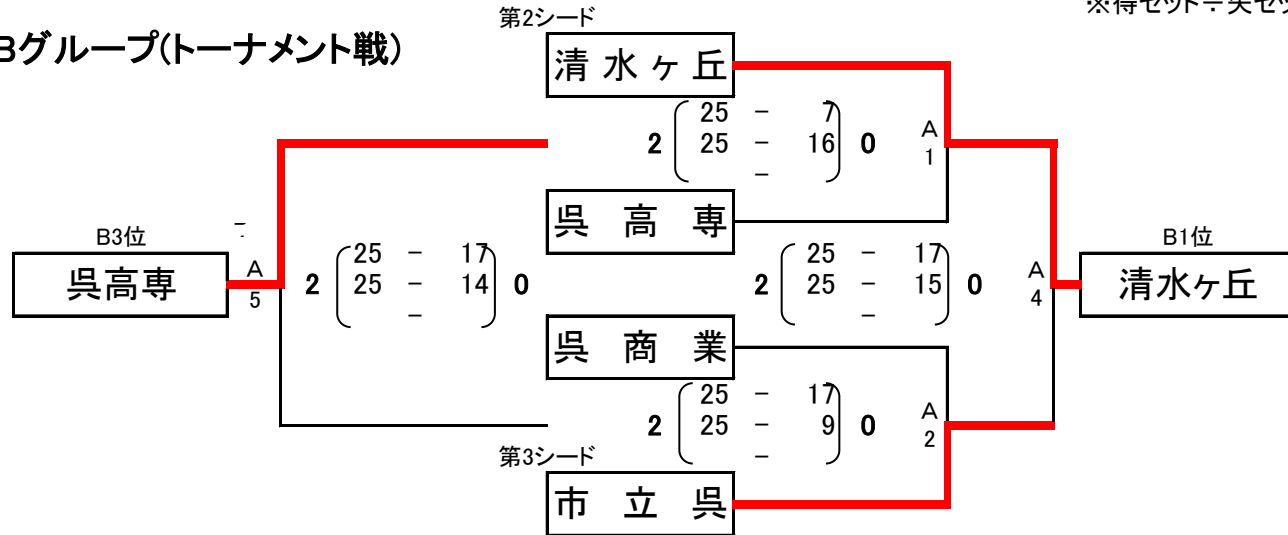

令和5年度広島県高等学校新人バレーボール選手権大会 呉地区予選（女子の部）

令和5年12月23日(土)・24日(日)

《会場》 市立呉高等学校 体育館

12月23日(土) 開館 8:30 代表者会議 8:45 開始式 なし プロトコール 9:30
12月24日(日) 開館 8:30 代表者会議 8:45 開始式 なし プロトコール 9:30
※両日とも9:00までは第1試合のチーム優先で、全チームコート練習可能。

【第1日目】予選トーナメント

Aグループ(リーグ戦)

	呉宮原	広	呉三津田	勝敗	セット率※	順位
第1シード 呉宮原	-	0 $\left(\begin{matrix} 22 & - & 25 \\ 24 & - & 26 \end{matrix} \right)$ 2	2 $\left(\begin{matrix} 25 & - & 0 \\ 25 & - & 0 \end{matrix} \right)$ 0	1-1	1	2
第4シード 広	2-0	-	2 $\left(\begin{matrix} 25 & - & 0 \\ 25 & - & 0 \end{matrix} \right)$ 0	2-0	-	1
呉三津田	0-2	0-2	-	0-2	0	3

※得セット÷失セット

Bグループ(トーナメント戦)

【予選リーグ試合順】

順	Aコート	審判/補助員
1	清水ヶ丘 - 呉高専	宮・広
2	市立呉 - 呉商業	A1両
3	呉宮原 - 広	A2両
4	清水ヶ丘 - 市立呉	A1・2敗
5	呉高専 - 呉商業	A1・2勝

順位	1位	2位	3位	4位	5位
	広	呉宮原	清水ヶ丘	市立呉	呉商業
ポイント	4	3	2	1	0